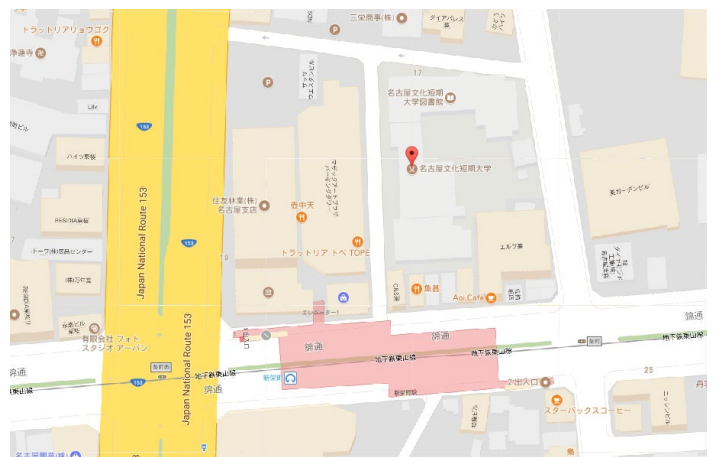

### 【東京】

〔学校法人 国際文化学園〕  
国際文化理容美容専門学校渋谷校 6号館

東京都渋谷区神泉町1-4

- 京王井の頭線神泉駅から徒歩約2分
- 各線 渋谷駅から徒歩約10分

### 【名古屋】

〔学校法人 山田学園〕  
名古屋文化短期大学

名古屋市東区葵一丁目17-8

- 地下鉄東山線「新栄町」駅下車徒歩2分  
(地下鉄名古屋駅から新栄町駅まで6分)
- 地下鉄桜通線「高岳」駅下車徒歩8分
- JR中央線「千種」駅のりかえ地下鉄「新栄町」駅  
下車 (地下鉄千種駅から新栄町駅まで2分)

### 【大阪】

〔学校法人 西沢学園〕  
メディカルエステ専門学校  
大阪市北区南扇町 3

- ①JR 大阪駅、阪神・阪急梅田 地下街を通り  
「泉の広場」M14 階段より東へ徒歩 8 分
- ②JR 環状線 天満駅より 南へ徒歩 8 分
- ③地下鉄堺筋線扇町駅 5 番出口より南へ徒歩 3 分
- ④地下鉄堺筋線・谷町線 南森町駅 1 番出口より北へ徒歩 8 分
- ⑤市バス扇町駅より 南へ徒歩 2 分